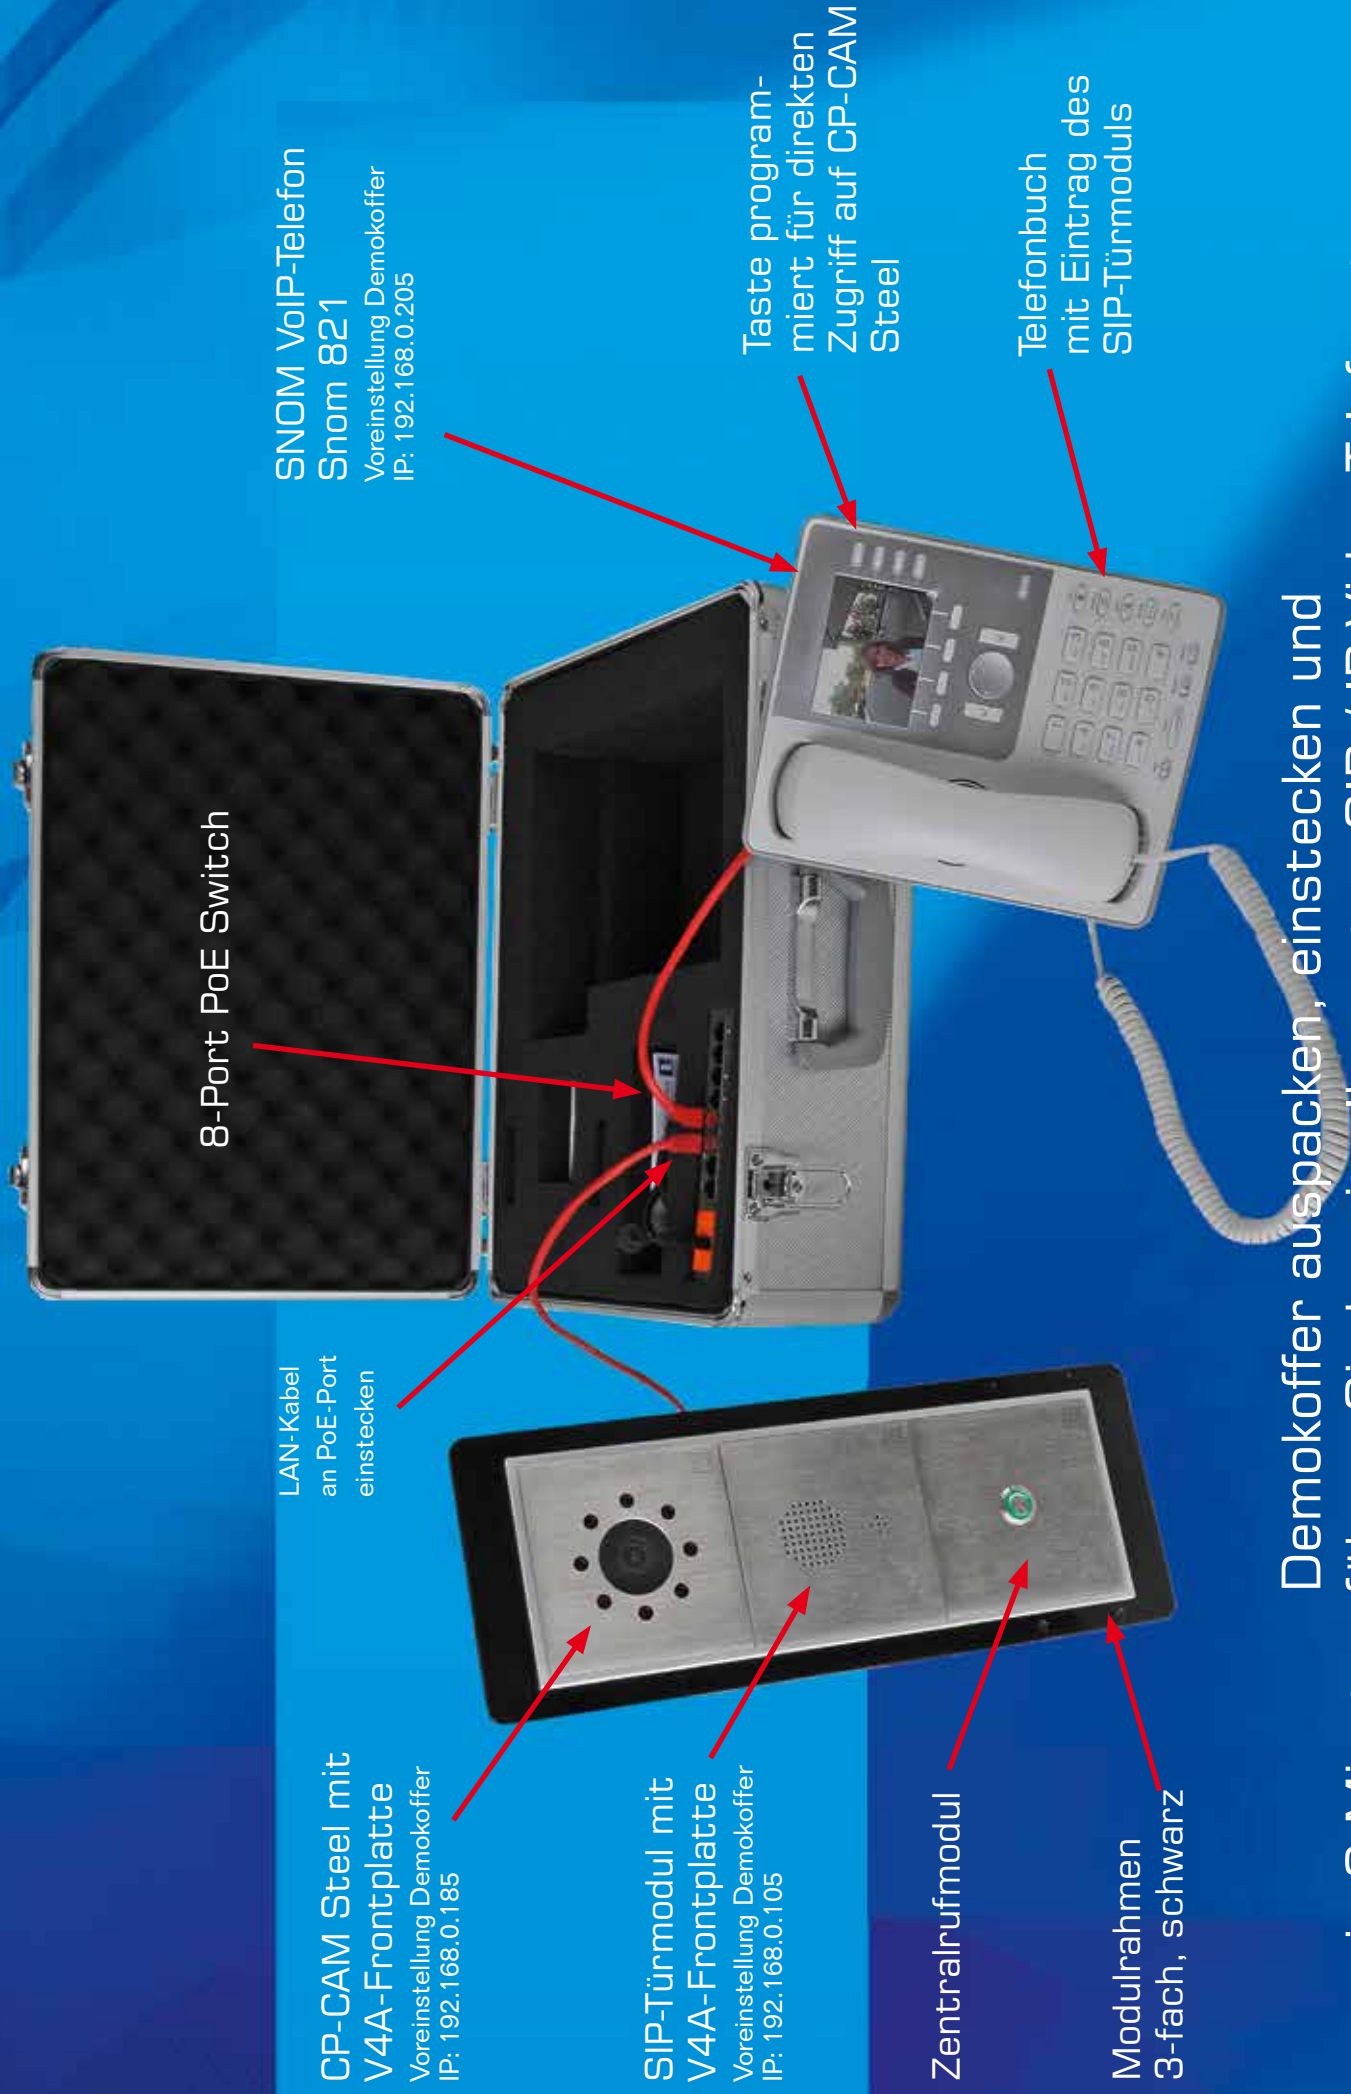

Aufbau des SIP-Demokit für Türkommunikation

8-Port PoE Switch

LAN-Kabel
an PoE-Port
einstecken

SNOM VoIP-Telefon
Snom 821
Voreinstellung Demokoffer
IP: 192.168.0.205

Taste programmiert für direkten Zugriff auf CP-CAM Steel

Telefonbuch mit Eintrag des SIP-Türmoduls

CP-CAM Steel mit V4A-Frontplatte
Voreinstellung Demokoffer
IP: 192.168.0.185

SIP-Türmodul mit V4A-Frontplatte
Voreinstellung Demokoffer
IP: 192.168.0.105

Zentralrufmodul

Modulrahmen
3-fach, schwarz

Demokoffer auspacken, einstecken und

in 2 Minuten führen Sie bereits Ihr erstes SIP-/ IP-Video Telefonat